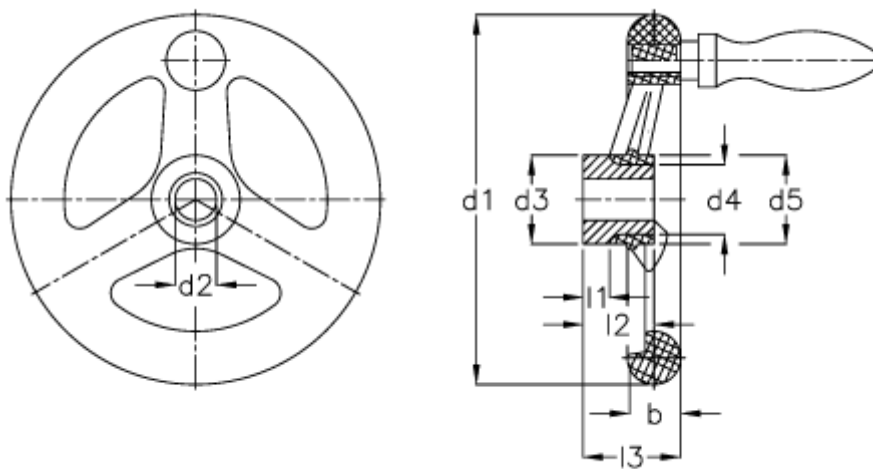

Varenummer: 20331334
Beskrivelse: E+G Håndhjul
GN 555-200-B20-D

Mål

Antal eger = 3	Håndtag Ø = 25
b = 24	l1 -0,5 = 4
d1 = 200	l2 -0,5 = 32
d2 H7 = 20	l3 = 45
d2 H7 = 18	
d3 = 40	
d4 = 31	
d5 = 45	